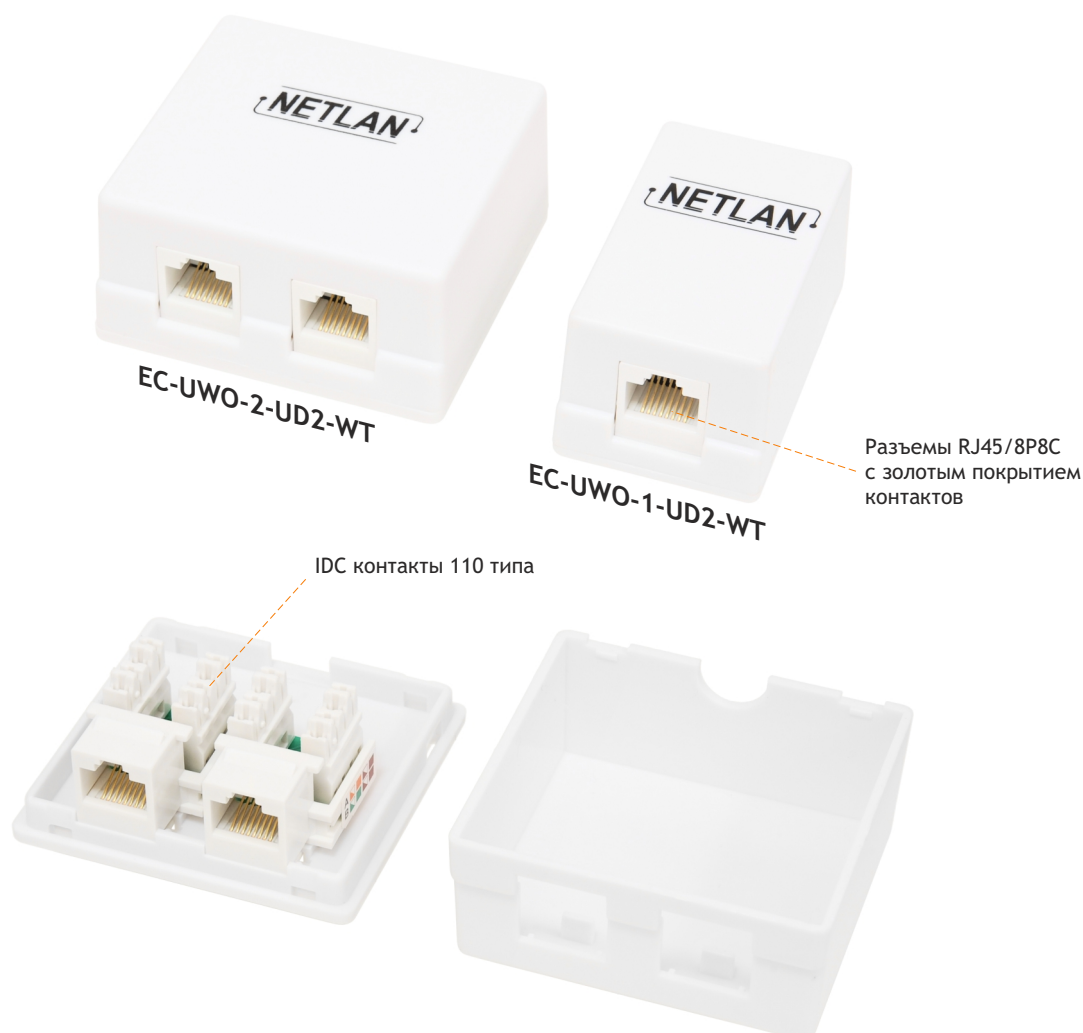

EC-UWO-1-UD2-WT-10 EC-UWO-2-UD2-WT-10 Настенные розетки NETLAN, 1 или 2 порта, Кат.5е, RJ45/8P8C, 110, T568A/B, неэкр., белые, уп-ка 10шт.

- ✓ Решение, полностью готовое к установке
- ✓ Лучшая цена!

Настенные розетки поставляются в виде готового решения и применяются при построении простых домашних сетей. Розетки обеспечат быстрое и удобное подключение абонента к информационной сети.

В настенных розетках используются универсальные врезные контакты (IDC) 110-го типа. Возможно терминирование и при помощи инструмента KRONE. Разводка производится по двум стандартам: T568A или T568B.

Розетка **EC-UWO-1-UD2-WT-10** имеет 1 неэкранированный порт RJ45/8P8C категории 5е.
Розетка **EC-UWO-2-UD2-WT-10** имеет 2 неэкранированных порта RJ45/8P8C категории 5е.

Все розетки и соединители NETLAN поставляются упаковками по 10шт. с возможностью дальнейшей перекоммутации поштучно.

Производитель оставляет за собой право изменять внешний вид и характеристики товара, не снижая его потребительских свойств.

ХАРАКТЕРИСТИКИ

Артикул	ЕС-UWO-1-UD2-WT-10	ЕС-UWO-2-UD2-WT-10
Количество портов	1	2
Тип портов	RJ45/8P8C	
Исполнение	Неэкранированное	
Категория	5е	
Полоса пропускания	100 МГц	
Материал покрытия контактов в разъеме	Золото (3 мкд)	
Тип IDC контактов	110	
Схема разводки	T568A/B	
Допустимый диаметр проводников	25-24 AWG (0,445-0,511 мм)	
Маркировка	-	
Монтаж	Настенный	
Цвет	Белый	
Размеры (1 шт.), ШхВхГ	34x29x57мм	62x30x58 мм
Соответствие стандартам	Соответствуют требованиям стандартов: ISO/IEC 11801, EN 50173 и TIA/EIA-568	
Поддерживаемые приложения	10BASE-T, 100BASE-TX, 100BASE-T4, 1000BASE-T, ATM-25, ATM-51, ATM-155, 100VG-AnyLan, TR-4, TR-16 Active, TR-16 Passive	
Диапазоны температур, С	Хранение от -40 до +70. Эксплуатация от 0 до +70	
Гарантия	1 год	
Упаковка	Индивидуальный полиэтиленовый пакет + групповой пакет, по 10 шт. в пачке	