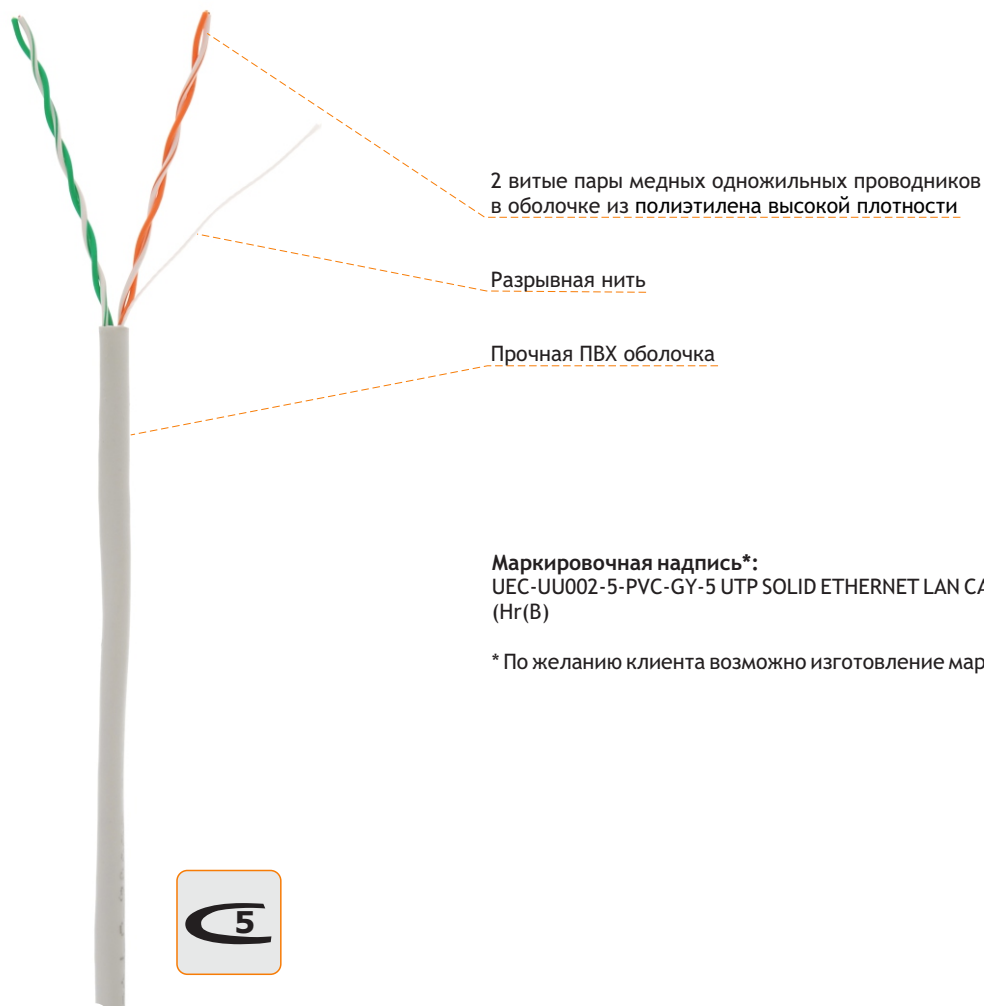

UEC-UU002-5-PVC-GY-5 Кабель UTP 2 пары, Кат.5, внутренний, PVC, одножильный, 100МГц, 500м

- ✓ Скорость передачи - 100Мбит/с
- ✓ Для внутренней прокладки

Двупарный кабель на основе витой пары, категории 5 применяется для организации кабельных сегментов со скоростью передачи данных до 100Мбит/с. Также может быть использован для передачи аналоговой информации.

UEC-UU002-5-PVC-GY-5

Базовая комплектация:

Кабель 500м.

Производитель оставляет за собой право изменять внешний вид и характеристики товара, не снижая его потребительских свойств.

КАБЕЛЬ

ХАРАКТЕРИСТИКИ

Артикул	UEC-UU002-5-PVC-GY-5
Категория	5
Полоса пропускания, МГц	100
Тип	U/UTP
Количество пар	2
Материал проводников	Медь
Тип проводников	Одножильный
Диаметр проводников, мм	0,45±0,005
Материал изоляции проводников	Полиэтилен высокой плотности (HDPE)
Толщина изоляции проводников, мм	0,2±0,02
Внешний диаметр изоляции проводников, мм	0,85±0,05
Материал внешней оболочки	Поливинилхлорид (PVC)
Применение	Для внутренней прокладки
Толщина оболочки, мм	0,55±0,02
Внешний диаметр оболочки, мм	4,2±0,2
Цвет оболочки	Светло-серый
Защитная пленка	-
Разрывная нить	Есть
Погонная масса, кг/км	18,2
Радиус изгиба при прокладке, D	Не менее 8
Радиус изгиба при эксплуатации, D	Не менее 4
Растягивающее усилие, Н	Не более 80
Прочность на разрыв, Н	Не более 400
Волновое сопротивление, Ом	100±15
Погонное сопротивление по постоянному току, Ом/км	125
Поддерживаемые приложения	10BASE-T, 100BASE-TX
Диапазоны температур, С	Хранение от -20 до +60. Прокладка от 0 до +50. Эксплуатация от -20 до +60
Длина, м	500
Упаковка	Индивидуальная - картонная коробка / по 2 упаковки в общей коробке
Размеры упаковки (коробка/2 коробки, ШхВхГ), мм	200x350x350 / 420x370x370
Гарантия	1 год