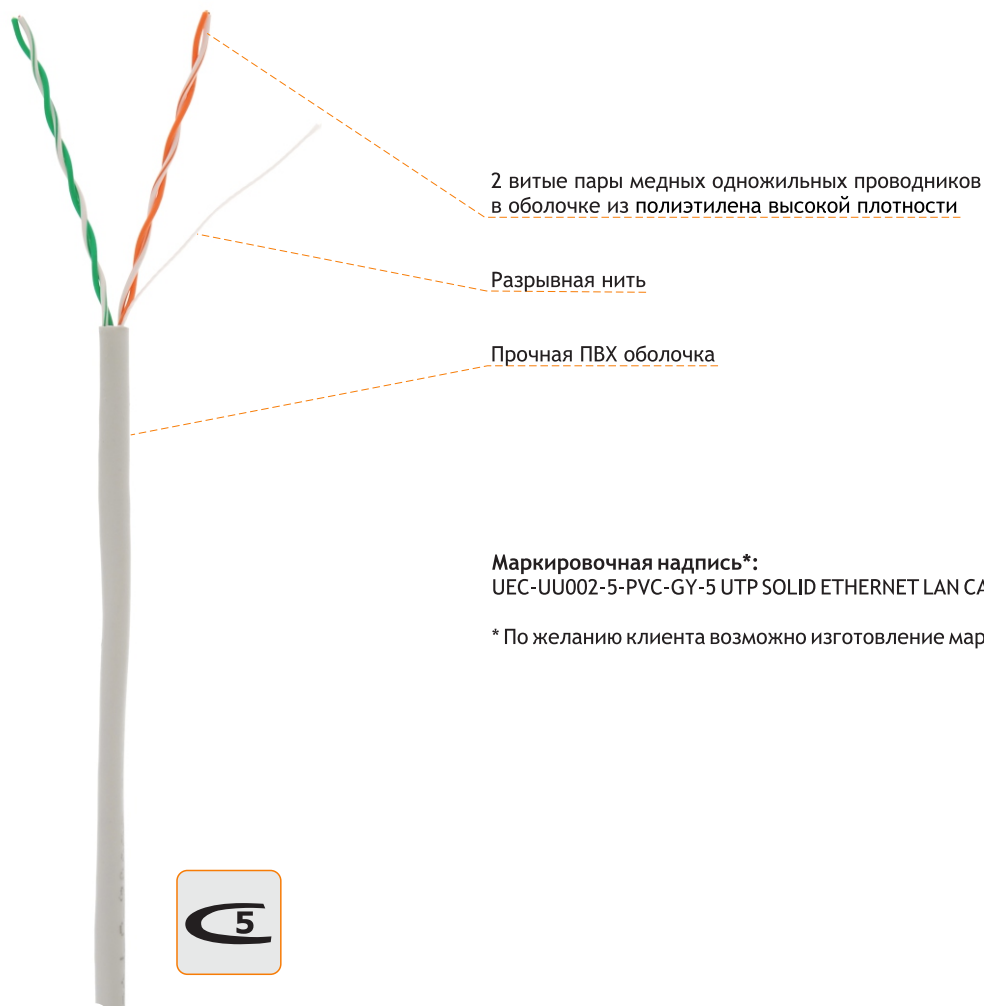

UEC-UU002-5-PVC-GY-5 Кабель UTP 2 пары, Кат.5, внутренний, PVC, одножильный, 100МГц, 500м

- ✓ Скорость передачи - 100Мбит/с
- ✓ Для внутренней прокладки

Двупарный кабель на основе витой пары, категории 5 применяется для организации кабельных сегментов со скоростью передачи данных до 100Мбит/с. Также может быть использован для передачи аналоговой информации.

UEC-UU002-5-PVC-GY-5

Базовая комплектация:

Кабель 500м.

Производитель оставляет за собой право изменять внешний вид и характеристики товара, не снижая его потребительских свойств.

КАБЕЛЬ

ХАРАКТЕРИСТИКИ

Артикул	UEC-UU002-5-PVC-GY-5
Категория	5
Полоса пропускания, МГц	100
Тип	УТР
Количество пар	2
Материал проводников	Медь
Тип проводников	Одножильный
Диаметр проводников, мм	0,45±0,005
Материал изоляции проводников	Полиэтилен высокой плотности (HDPE)
Толщина изоляции проводников, мм	0,2
Внешний диаметр изоляции проводников, мм	0,85
Материал внешней оболочки	Поливинилхлорид (PVC)
Применение	Для внутренней прокладки
Толщина оболочки, мм	0,55
Внешний диаметр оболочки, мм	4,2
Цвет оболочки	Светло-серый
Защитная пленка	-
Разрывная нить	Есть
Погонная масса, кг/км	18,2
Радиус изгиба при прокладке, D	Не менее 8
Радиус изгиба при эксплуатации, D	Не менее 4
Растягивающее усилие, Н	Не более 80
Прочность на разрыв, Н	Не более 400
Волновое сопротивление, Ом	100±15
Погонное сопротивление по постоянному току, Ом/км	125
Поддерживаемые приложения	10BASE-T, 100BASE-TX
Диапазоны температур, С	Хранение от -20 до +60. Прокладка от 0 до +50. Эксплуатация от -20 до +60
Длина, м	500
Упаковка	Индивидуальная - картонная коробка / по 2 упаковки в общей коробке
Размеры упаковки (коробка/2 коробки, ШхВхГ), мм	200x350x350 / 420x370x370
Гарантия	1 год